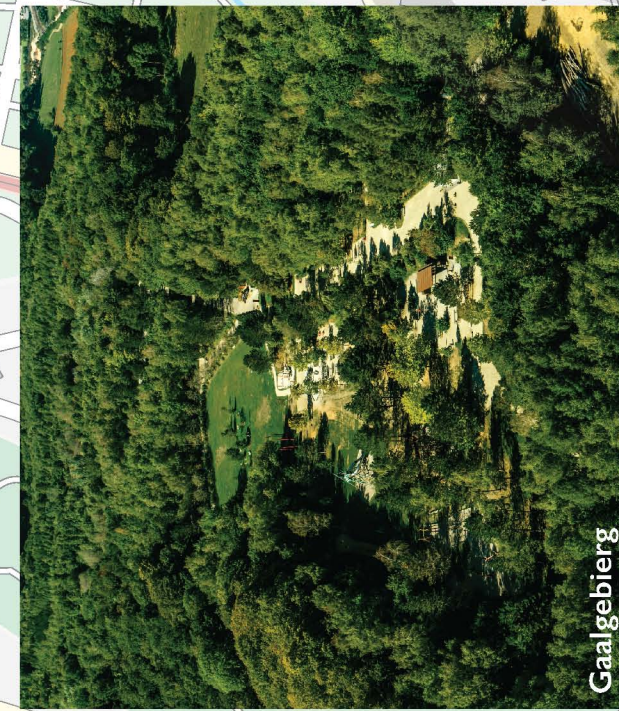

Pakebierg

Zolwer Knapp

Gaalgebierg

MDI
www.mdi.lu
+352 43 83 18
Copyright MDI Sàrl
Lix. Sanem 05/2019

IMPRESSUM
Gemeng Suessem
fb/communedesarem
mail@suessem.lu www.suessem.lu
T (+352) 59 30 75 - 1
B.P. 74 L-4401 Belvaux
60, rue de la Poste L-477 Belvaux
GEMENG SUESSEM