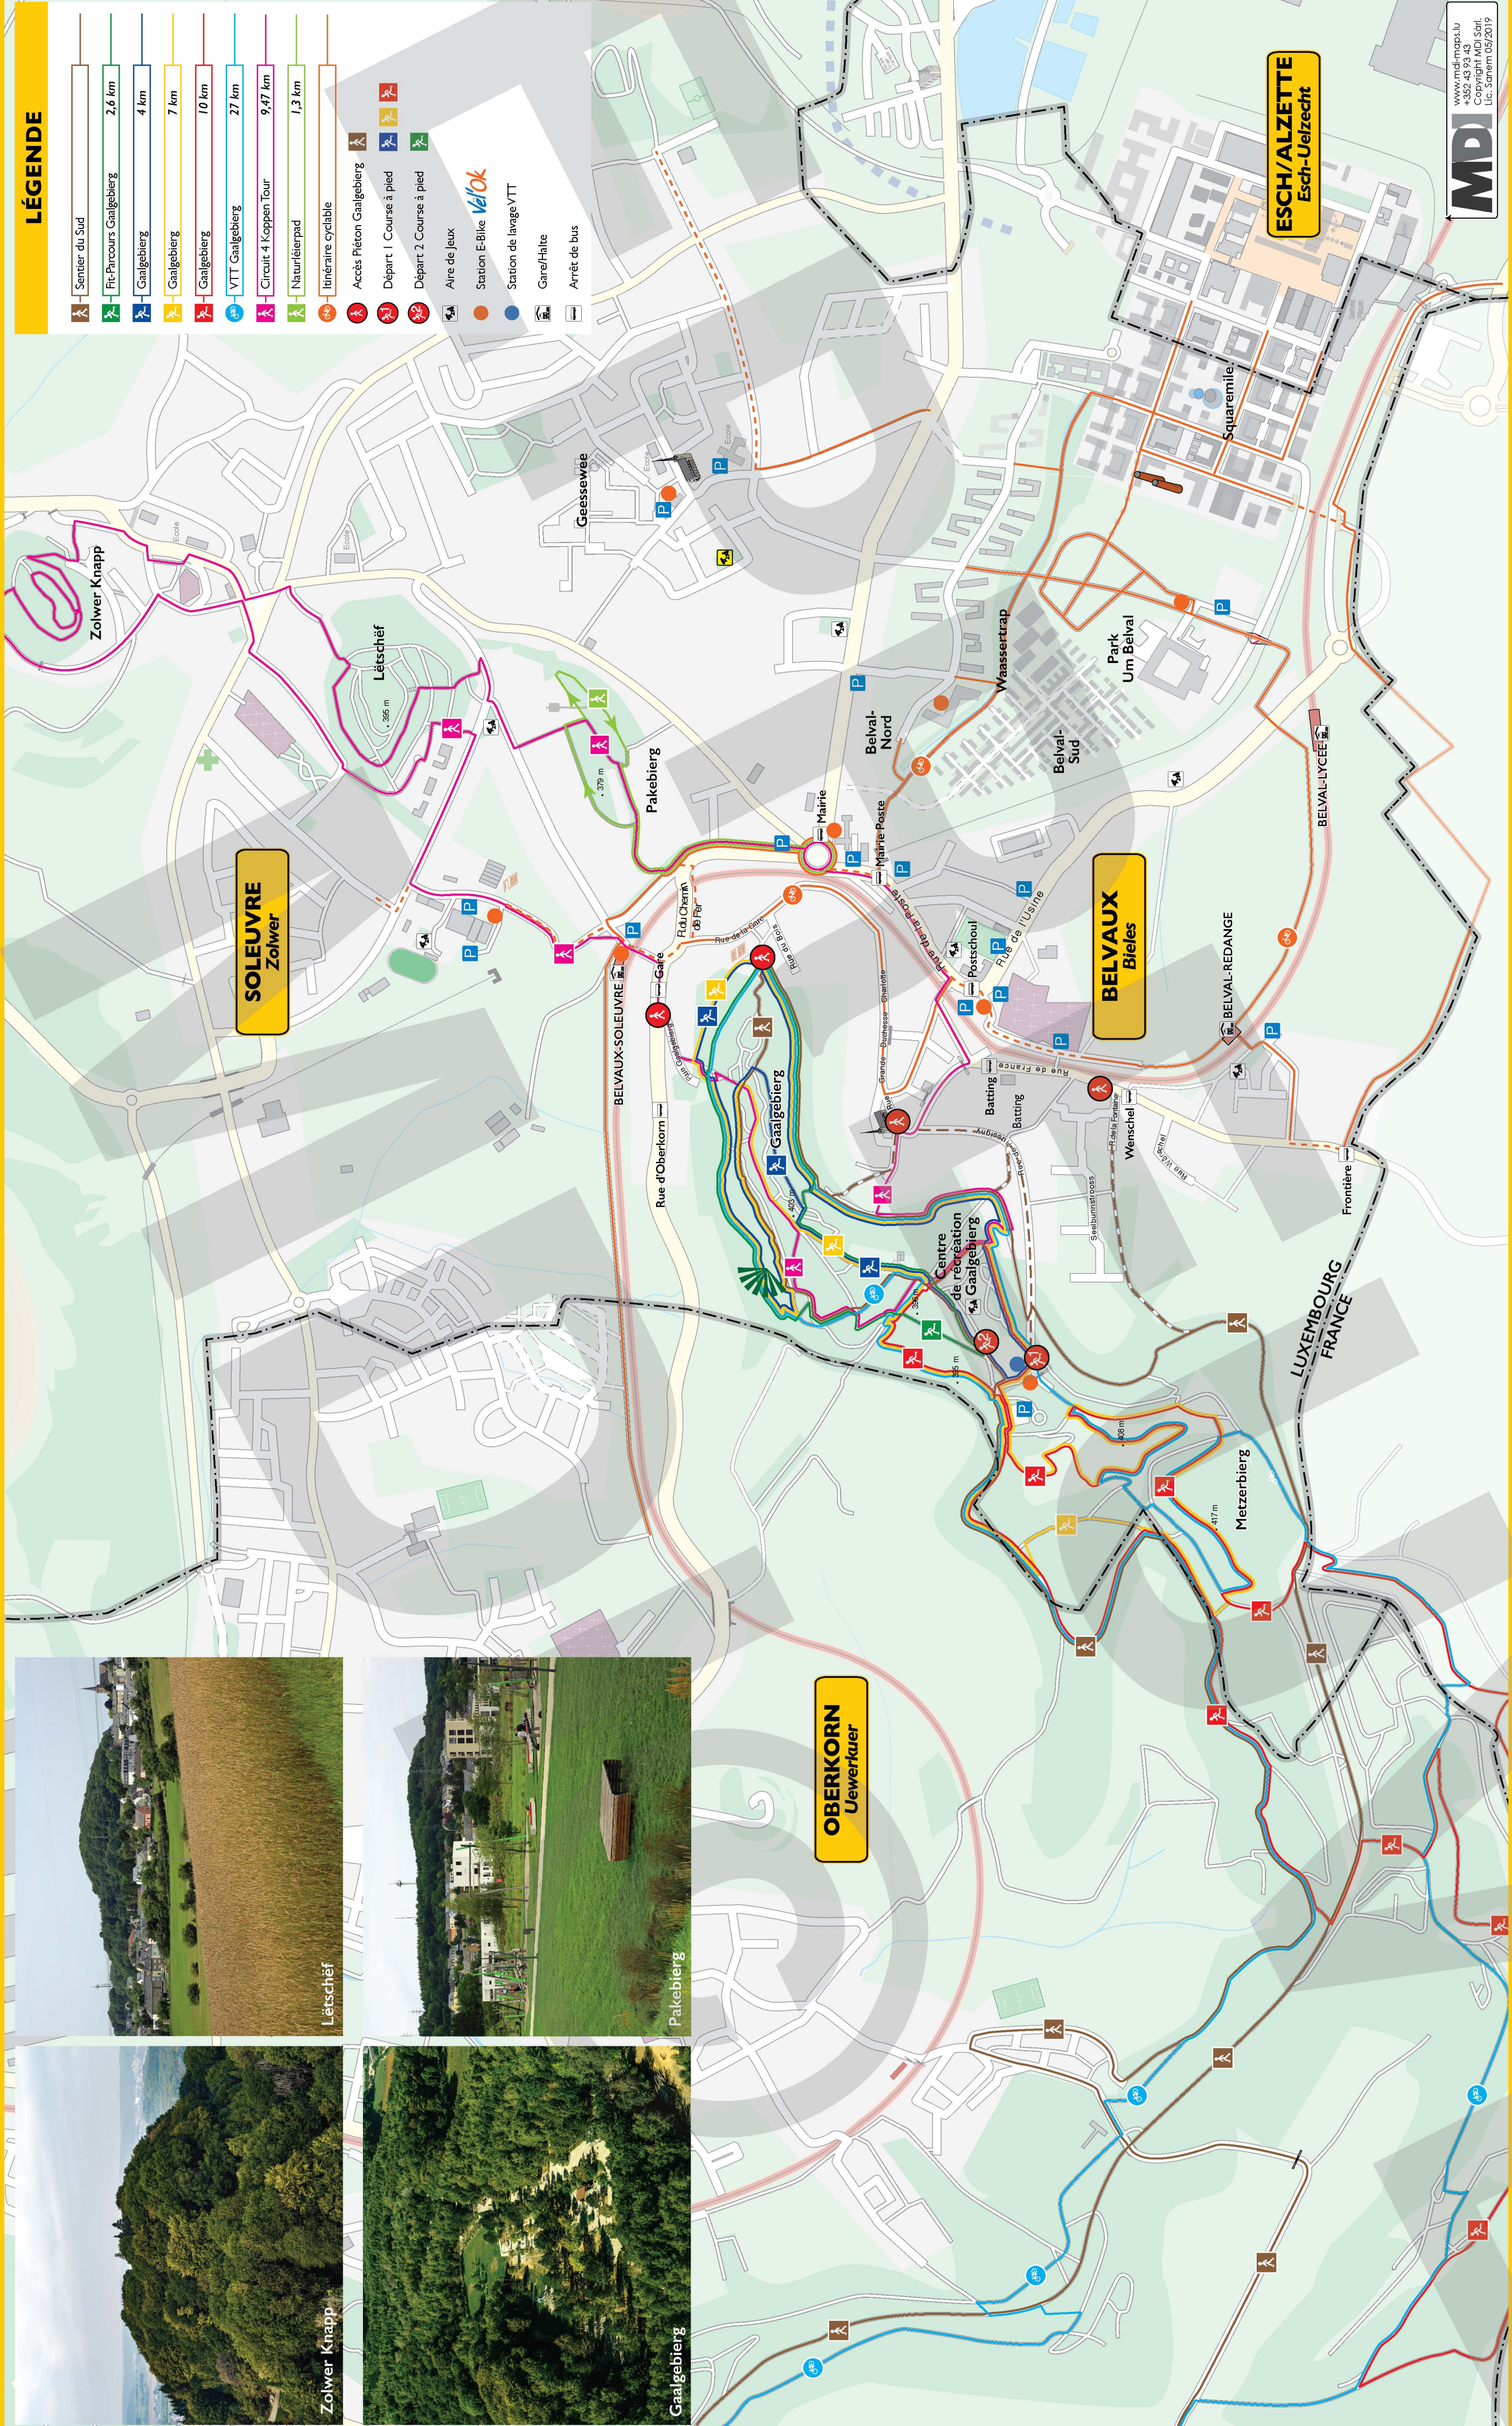

**LÉGENDE**

- Sentier du Sud
- Fit-Parcours Gaalgebierg 2,6 km
- Gaalgebierg 4 km
- Gaalgebierg 7 km
- Gaalgebierg 10 km
- VTT Gaalgebierg 27 km
- Circuit 4 Koppén Tour 9,47 km
- Naturléierpad 1,3 km
- Itinéraire cyclable
- Accès Piéton Gaalgebierg
- Départ 1 Course à pied
- Départ 2 Course à pied
- Aire de jeux
- Station E-Bike **Vel'Ok**
- Station de lavage VTT
- Gare/Halte
- Arrêt de bus

**SOLEUVRE**  
Zolwer

**BELVAUX**  
Bieleles

**ESCH/ALZETTE**  
Esch-Uelrecht

**OBERKORN**  
Uewerkuer

Lëttschéif

Pakebierg

Zolwer Knapp

Gaalgebierg

**CARTE DES LOISIRS**

**ITINÉRAIRES CYCLABLES  
4 KOPPEN TOUR  
GAALGEBIERG**

### LÉGENDE

- Itinéraire cyclable
- Gaalgenberg 4 km
- Gaalgenberg 7 km
- Gaalgenberg 10 km
- VTT Gaalgenberg 27 km
- Chemin piétonnier
- Terrain de Jeux
- Station E-Bike **Vel'ok**
- Station de lavage VTT
- Gare/Halte