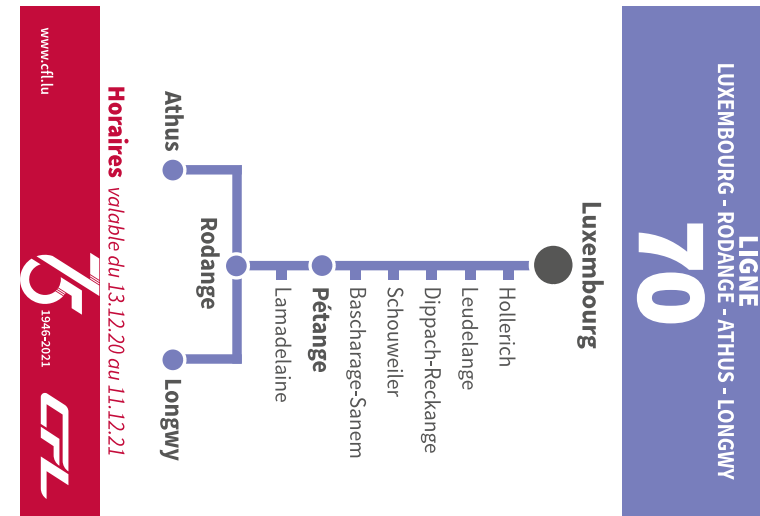

RB 5070	RB 4721	RB 5071	RB 4722	RB 5072	RB 4723	RB 5073
Luxembourg	20 50	21 20	21 50	22 20	22 50	23 20	23 50
Hollerich	20 53	21 23	21 53	22 23	22 53	23 23	23 53
Leudelange	20 58	21 28	21 58	22 28	22 58	23 28	23 58
Dippach-Reckange	21 02	21 32	22 02	22 32	23 02	23 32	0 02
Schouweiler	21 06	21 36	22 06	22 36	23 06	23 36	0 06
Bascharage-Sanem	21 10	21 40	22 10	22 40	23 10	23 40	0 10
Pétange	21 13	21 43	22 13	22 43	23 13	23 43	0 13
Pétange	21 14	21 44	22 14	22 44	23 14	23 44	0 14
Lamadelaide	21 17	21 47	22 17	22 47	23 17	23 47	0 17
Rodange	21 19	21 49	22 19	22 49	23 19	23 49	0 19
Rodange	21 20	21 50	22 20	22 50	23 20	23 50	0 20
Longwy							
Athus	21 25	21 55	22 25	22 55	23 25	23 55	0 25